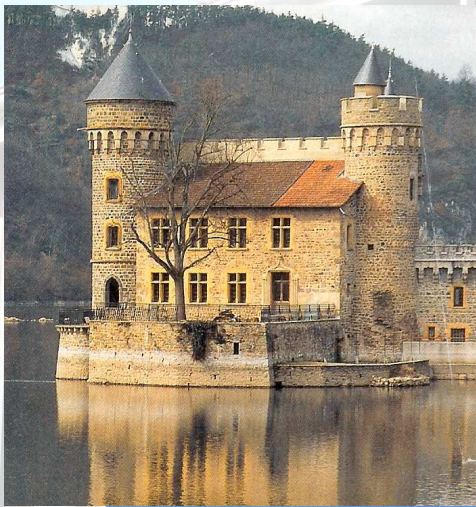

Association loi 1901

Agrément tourisme : AG 042 95 0005

Adhérente à la Ligue Française de l'Enseignement

Garantie Bancaire BPMC - RCP MAE 042 MA 00046

Siret 776 344 996 00017 - NAF 552 E

SITE :

St Priest le Roche est un charmant petit village situé au cœur de vastes espaces naturels et à proximité du site exceptionnel du Château de la Roche émergeant sur son îlot rocheux du Lac de Villerest.

Le Château de la Roche est issu d'un passé remontant à la seconde moitié du XIII siècle. Les restaurations successives lui ont rendu son aspect féodal.

CADRES DE VIE :

Le centre « La Maison du Château » de construction récente surplombe le Château de la Roche ainsi que la Loire.